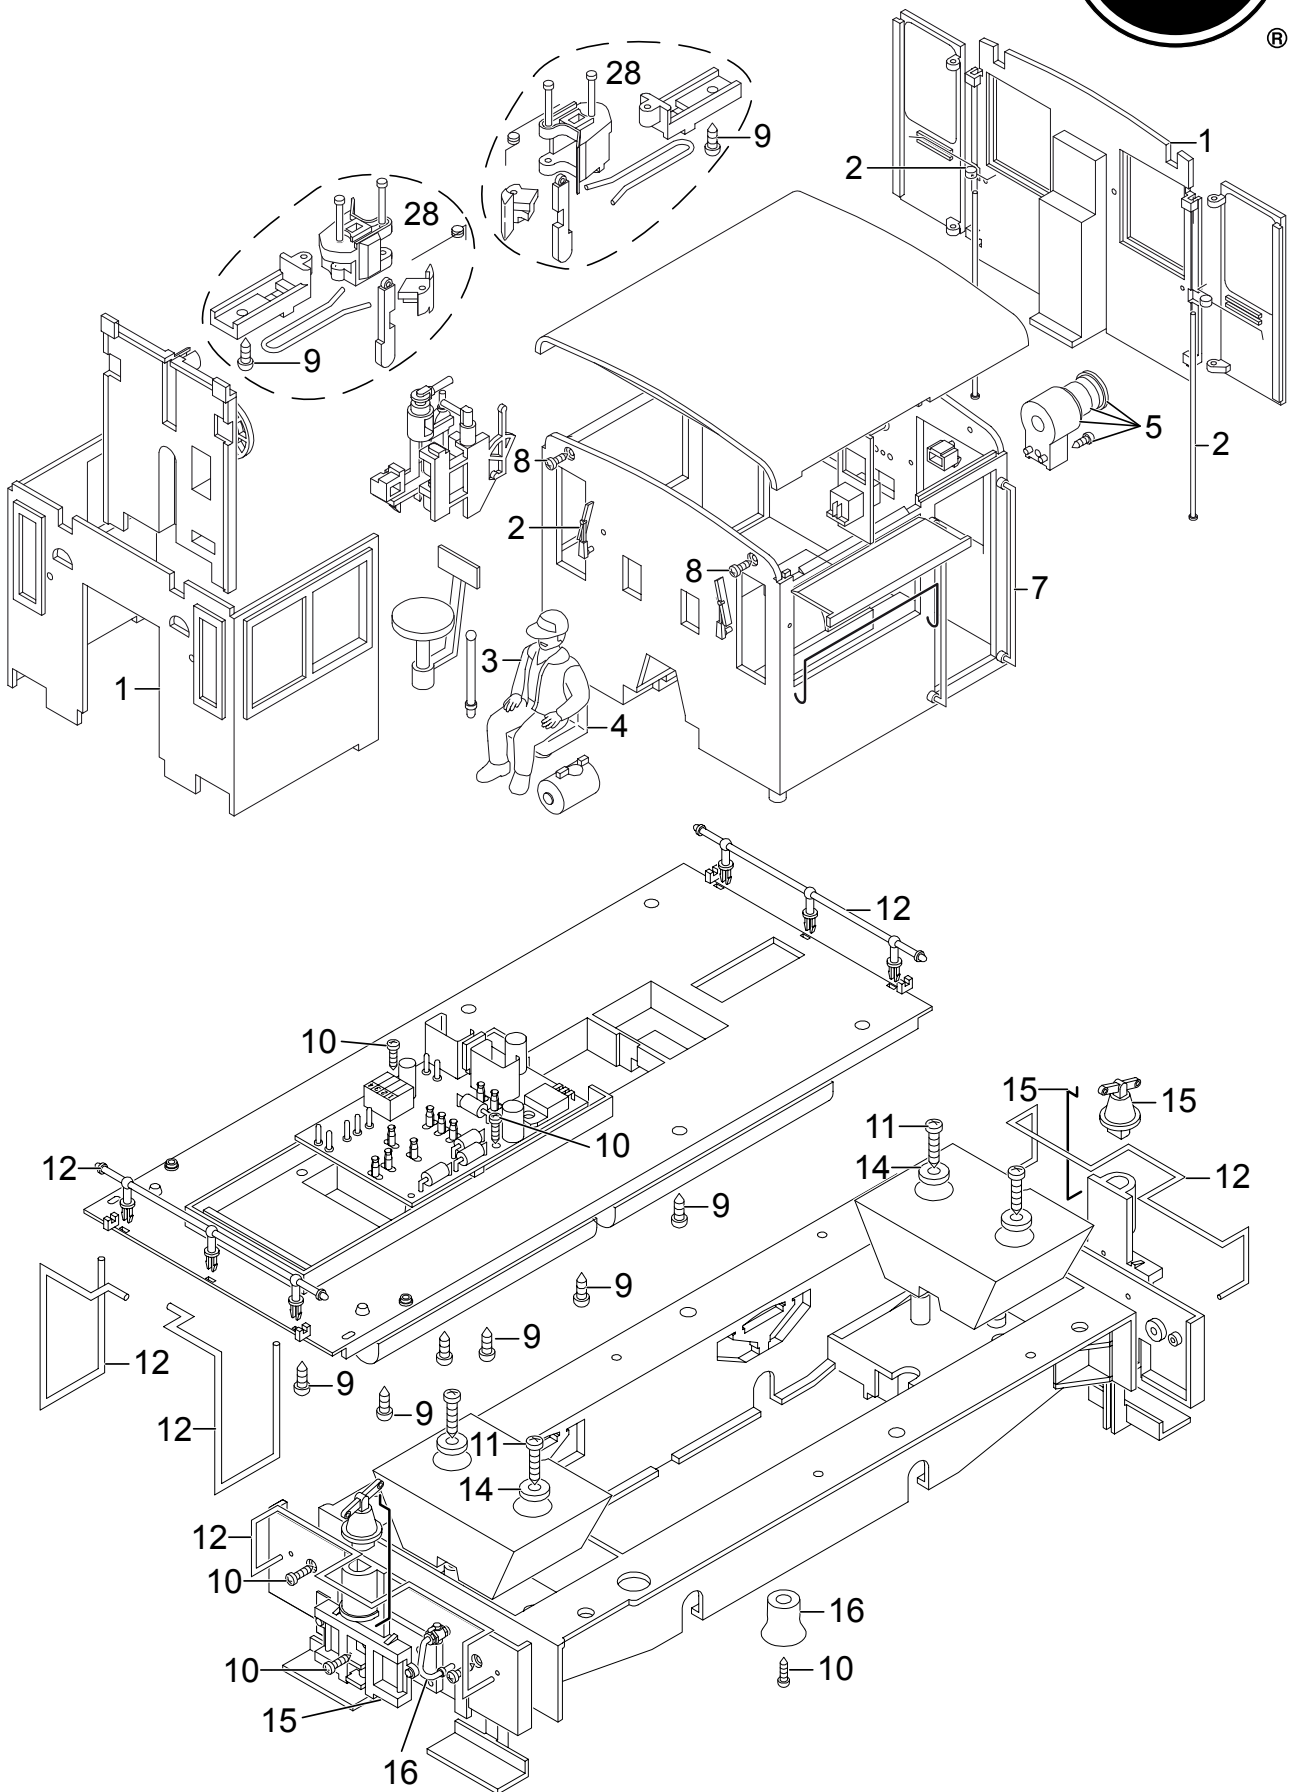

Einzelteile der Lokomotive 27630

Details der Darstellung können von dem Modell abweichen

Einzelteile der Lokomotive 27630

Lfd. Nr.	Benennung	Bestell-Nr.
1	Window Set	E185 765
2	Door hinges +springs	E185 766
3	Engineer	E158 100
4	Driver seats	E161 857
5	Lantern (rear)	E185 767
6	Lantern (front)	E185 768
7	Attached parts	E185 769
8	Screw	E158 869
9	Screw	E124 197
10	Screw	E158 864
11	Screw	E163 753
12	Handle bars	E185 770
13	Handlebars., holders	E185 771
14	Washer	E159 879
15	Coupler Mounting set	E185 772
16	Breakhose, bell, lid	E185 773
17	Motor	E126 050
18	Traction Tire	E126 174
19	Pickup shoes and brush set	E184 715
20	Power contacts	E162 586
21	Gearbox center Gearbox	E144 034
22	top and bottom	E185 774
23	Wheelset for traction tire	E178 392
24	Wheelset	E178 390
25	Hall'sche crankkpl.	E185 775
26	Siderod	E185 776
27	Idler gear	E133 761
28	Knuckle coupler	E158 208